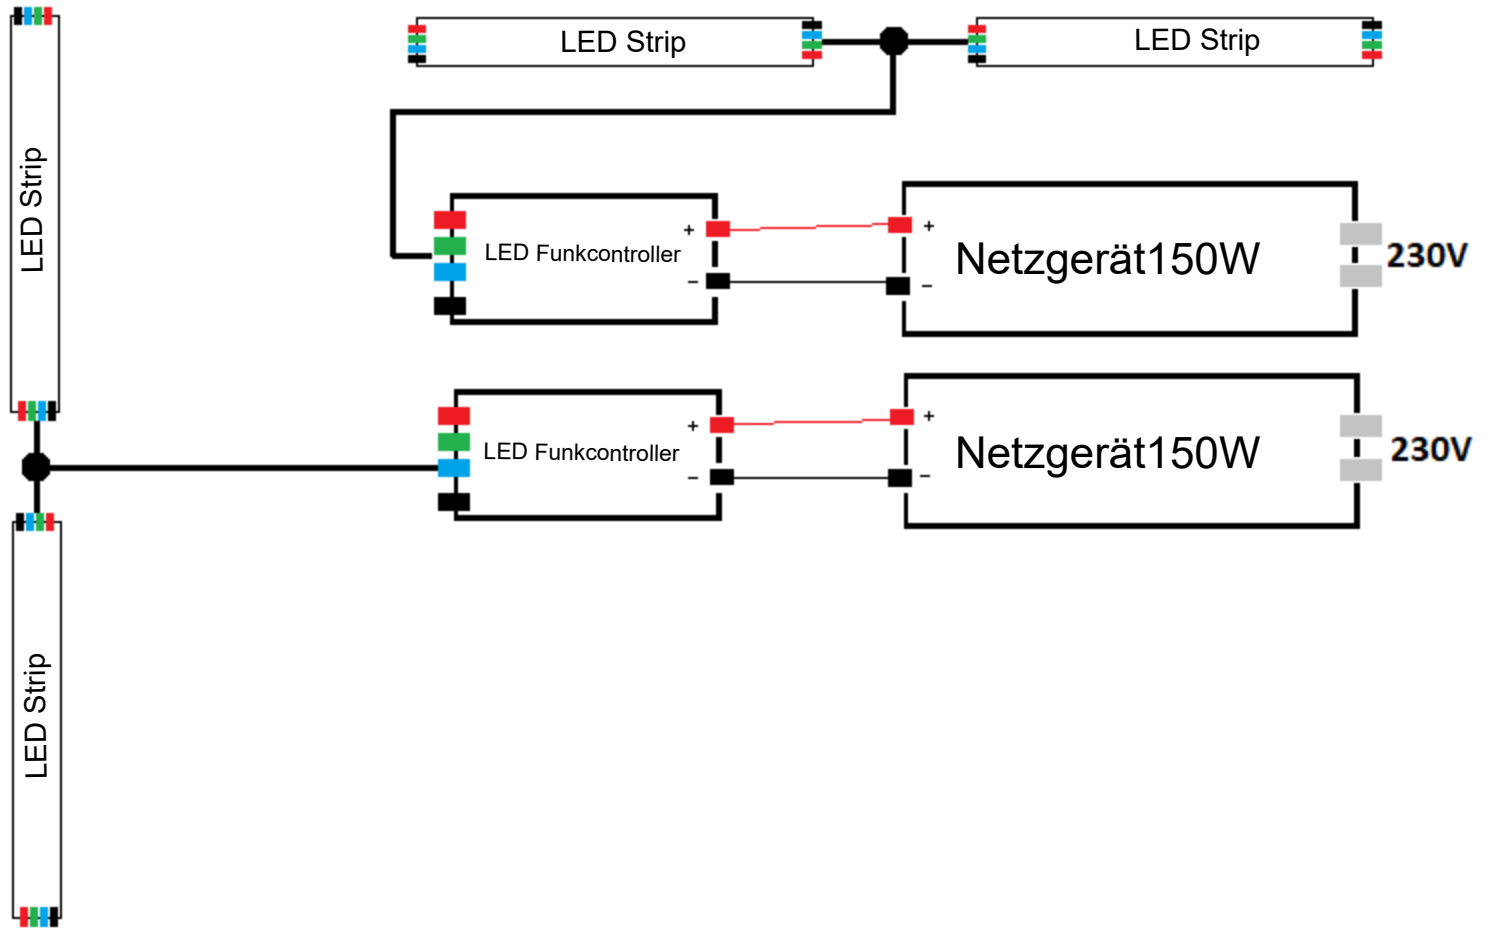

RGB LED SET - für trockener/feuchter Raum 1-2 m

RGB LED SET - für trockener/feuchter Raum 3-4 m

RGB LED SET - für trockener/feuchter Raum 5-6 m

RGB LED SET - für trockener/feuchter Raum 7-8 m

RGB LED SET - für trockener/feuchter Raum 9-10 m

RGB LED SET - für trockener/feuchter Raum 11-15 m

RGB LED SET - für trockener/feuchter Raum 16-20 m

RGB LED SET - für trockener/feuchter Raum 21-25 m

RGB LED SET - für trockener/feuchter Raum 26-30 m