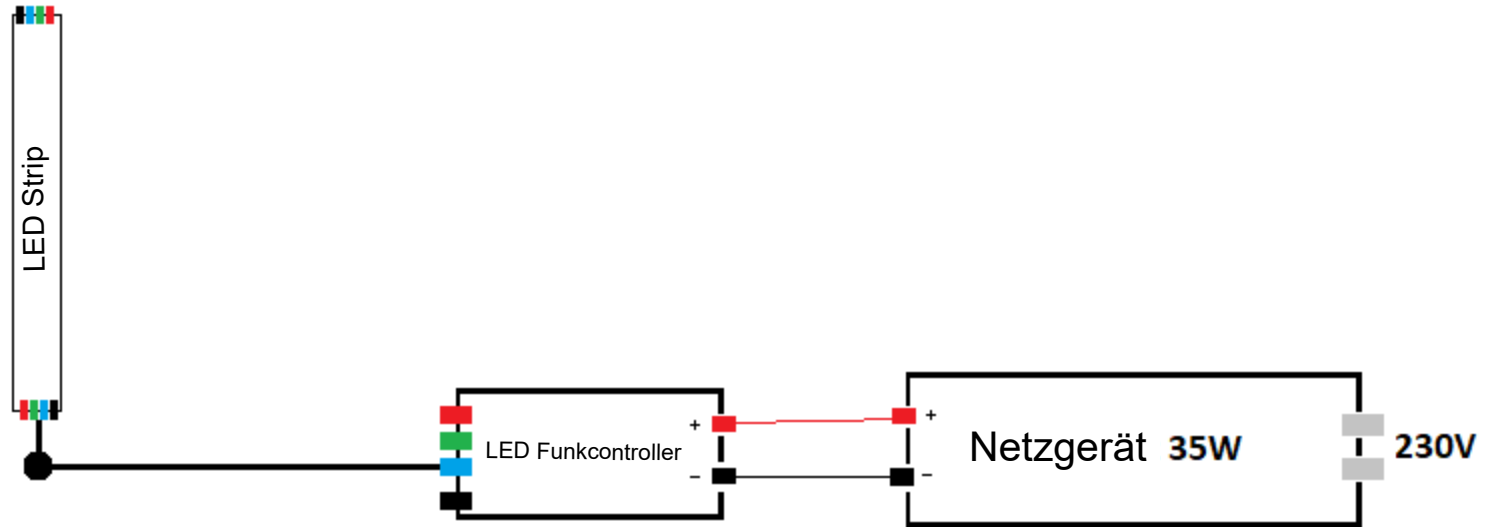

RGB LED SET - für trockener/feuchter Raum 1-2 m

RGB LED SET - für trockener/feuchter Raum 3-4 m

RGB LED SET - für trockener/feuchter Raum 5-6 m

RGB LED SET - für trockener/feuchter Raum 7-8 m

RGB LED SET - für trockener/feuchter Raum 9-10 m

RGB LED SET - für trockener/feuchter Raum 11-15 m

RGB LED SET - für trockener/feuchter Raum 16-20 m

RGB LED SET - für trockener/feuchter Raum 21-25 m

RGB LED SET - für trockener/feuchter Raum 26-30 m