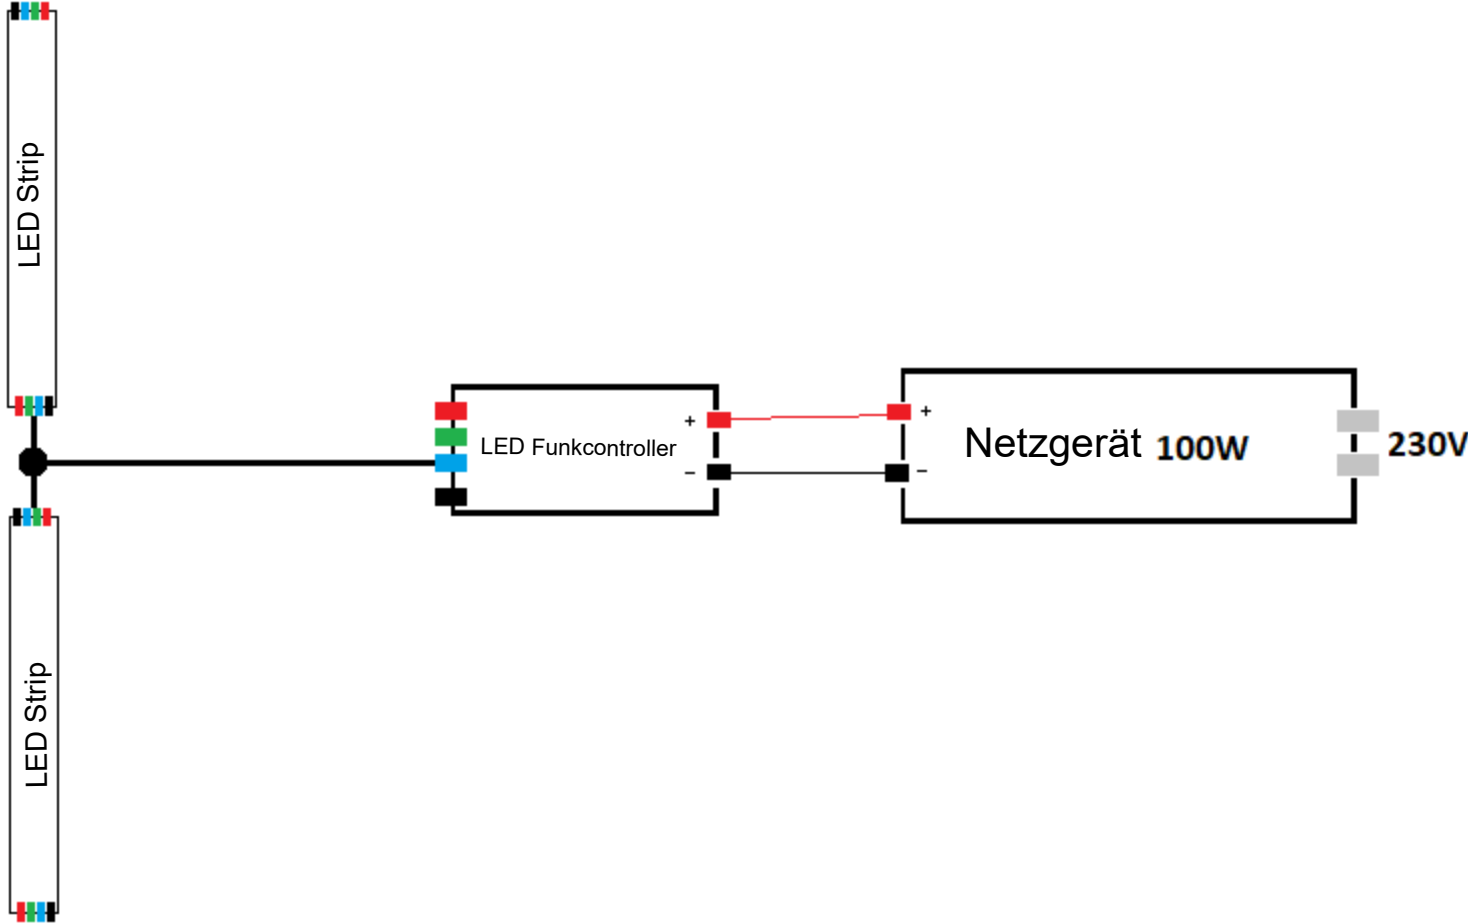

RGB LED SET - für trockener/feuchter Raum 1-2 m

RGB LED SET - für trockener/feuchter Raum 3-4 m

RGB LED SET - für trockener/feuchter Raum 5-6 m

RGB LED SET - für trockener/feuchter Raum 7-8 m

RGB LED SET - für trockener/feuchter Raum 9-10 m

RGB LED SET - für trockener/feuchter Raum 11-15 m

RGB LED SET - für trockener/feuchter Raum 16-20 m

RGB LED SET - für trockener/feuchter Raum 21-25 m

RGB LED SET - für trockener/feuchter Raum 26-30 m