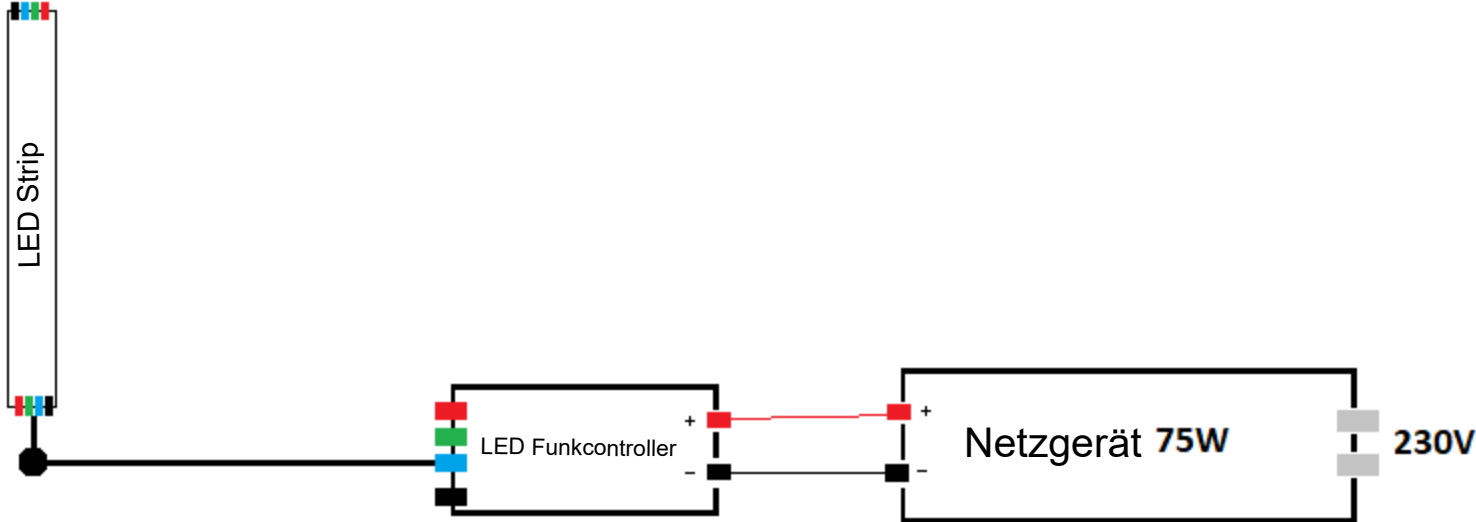

RGB LED SET - für trockener/feuchter Raum 1-2 m

RGB LED SET - für trockener/feuchter Raum 3-4 m

RGB LED SET - für trockener/feuchter Raum 5-6 m

RGB LED SET - für trockener/feuchter Raum 7-8 m

RGB LED SET - für trockener/feuchter Raum 9-10 m

RGB LED SET - für trockener/feuchter Raum 11-15 m

RGB LED SET - für trockener/feuchter Raum 16-20 m

RGB LED SET - für trockener/feuchter Raum 21-25 m

RGB LED SET - für trockener/feuchter Raum 26-30 m