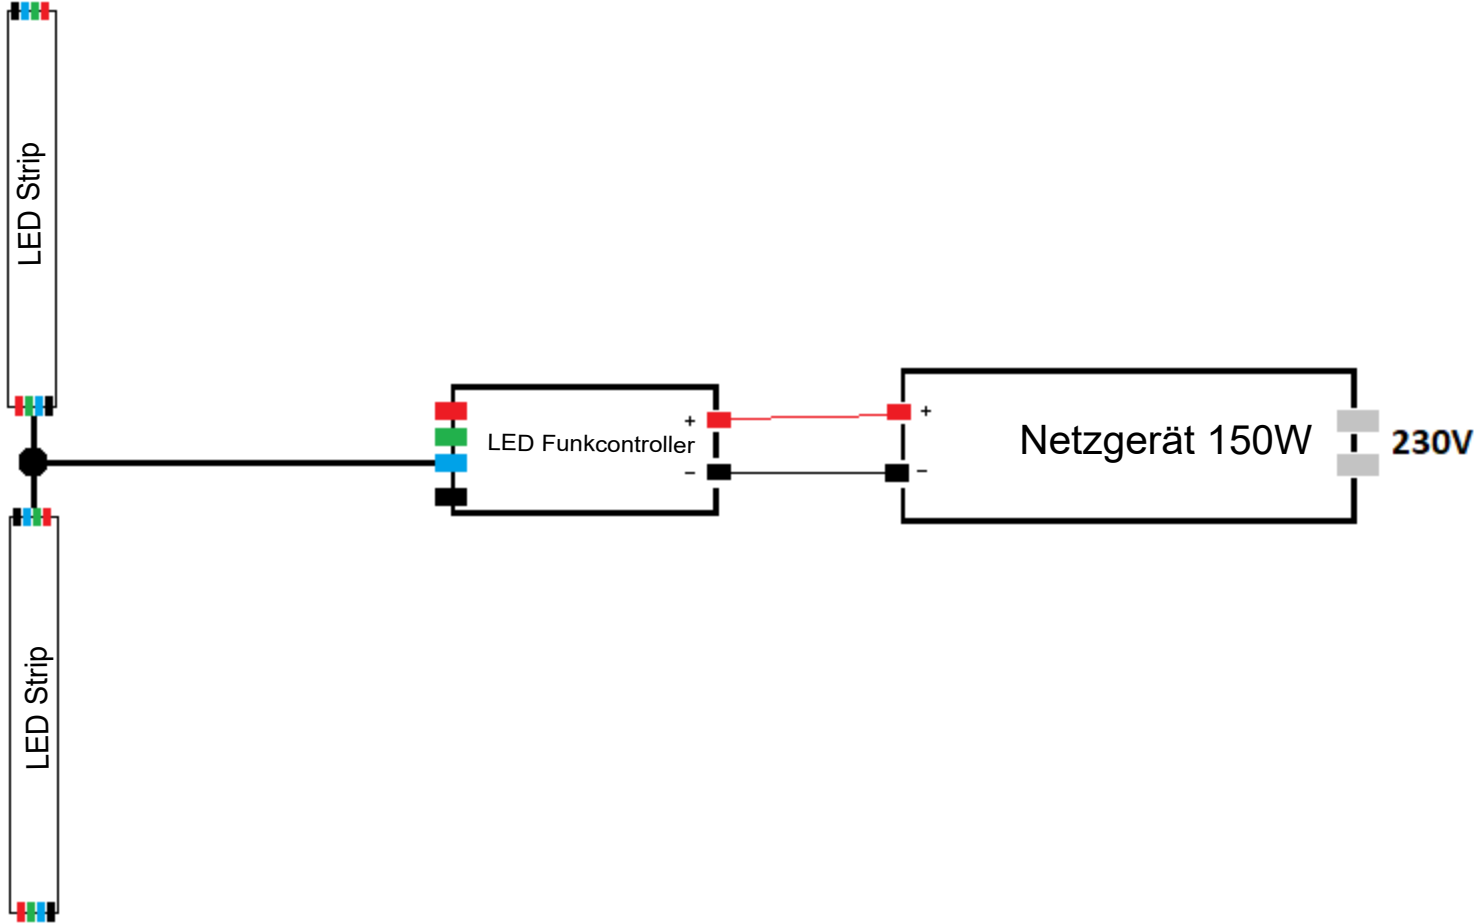

RGB LED SET - für trockener/feuchter Raum 1-2 m

RGB LED SET - für trockener/feuchter Raum 3-4 m

RGB LED SET - für trockener/feuchter Raum 5-6 m

RGB LED SET - für trockener/feuchter Raum 7-8 m

RGB LED SET - für trockener/feuchter Raum 9-10 m

RGB LED SET - für trockener/feuchter Raum 11-15 m

RGB LED SET - für trockener/feuchter Raum 16-20 m

RGB LED SET - für trockener/feuchter Raum 21-25 m

RGB LED SET - für trockener/feuchter Raum 26-30 m