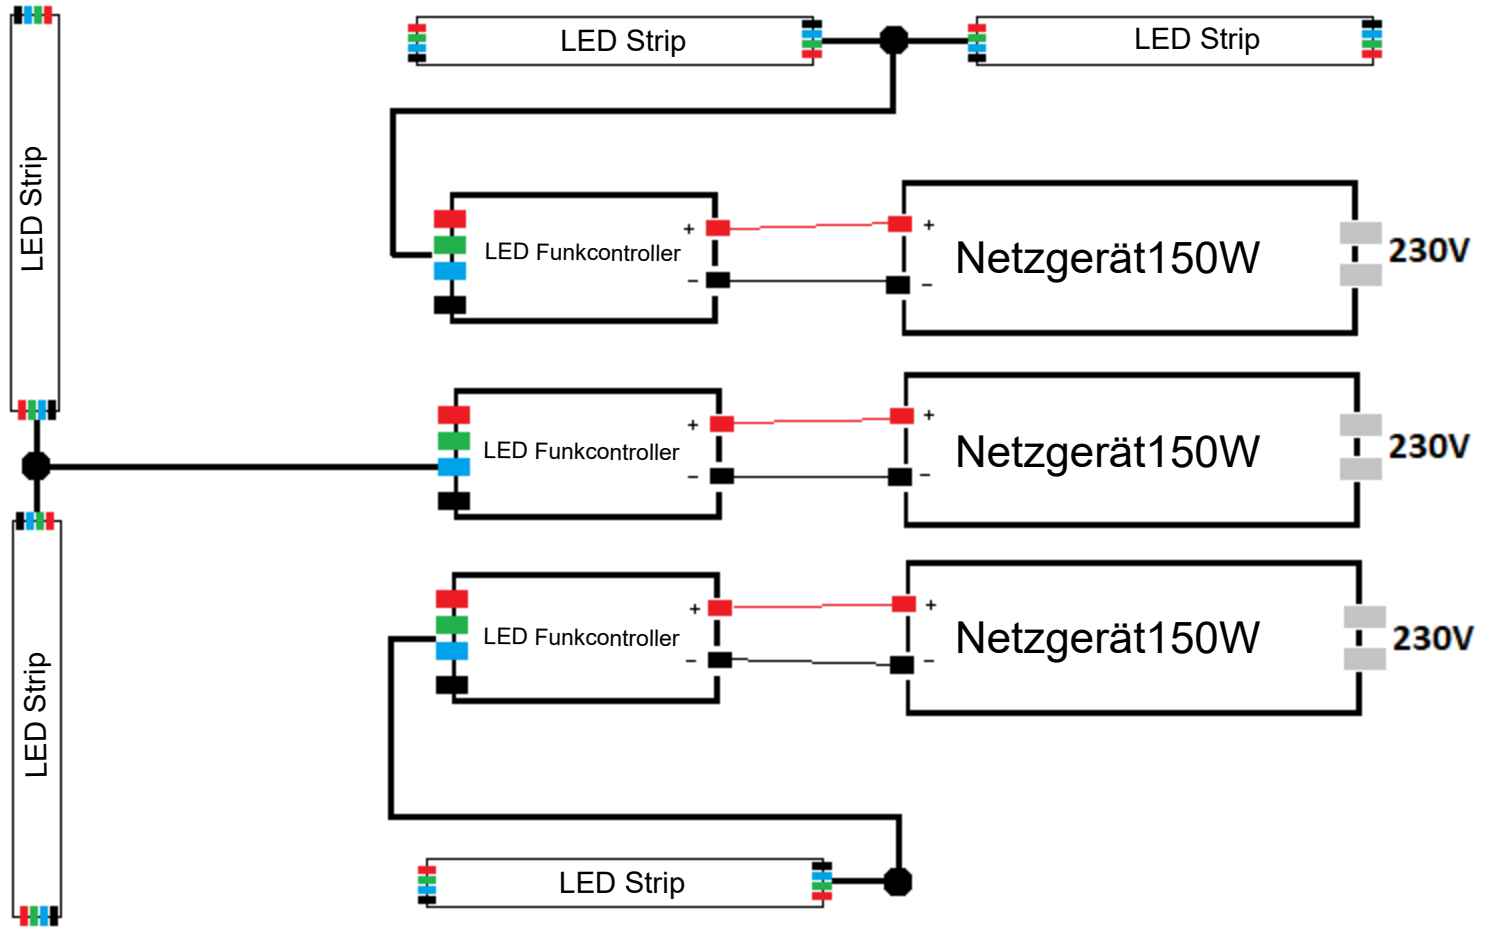

RGB LED SET - für trockener/feuchter Raum 1-2 m

RGB LED SET - für trockener/feuchter Raum 3-4 m

RGB LED SET - für trockener/feuchter Raum 5-6 m

RGB LED SET - für trockener/feuchter Raum 7-8 m

RGB LED SET - für trockener/feuchter Raum 9-10 m

RGB LED SET - für trockener/feuchter Raum 11-15 m

RGB LED SET - für trockener/feuchter Raum 16-20 m

RGB LED SET - für trockener/feuchter Raum 21-25 m

RGB LED SET - für trockener/feuchter Raum 26-30 m