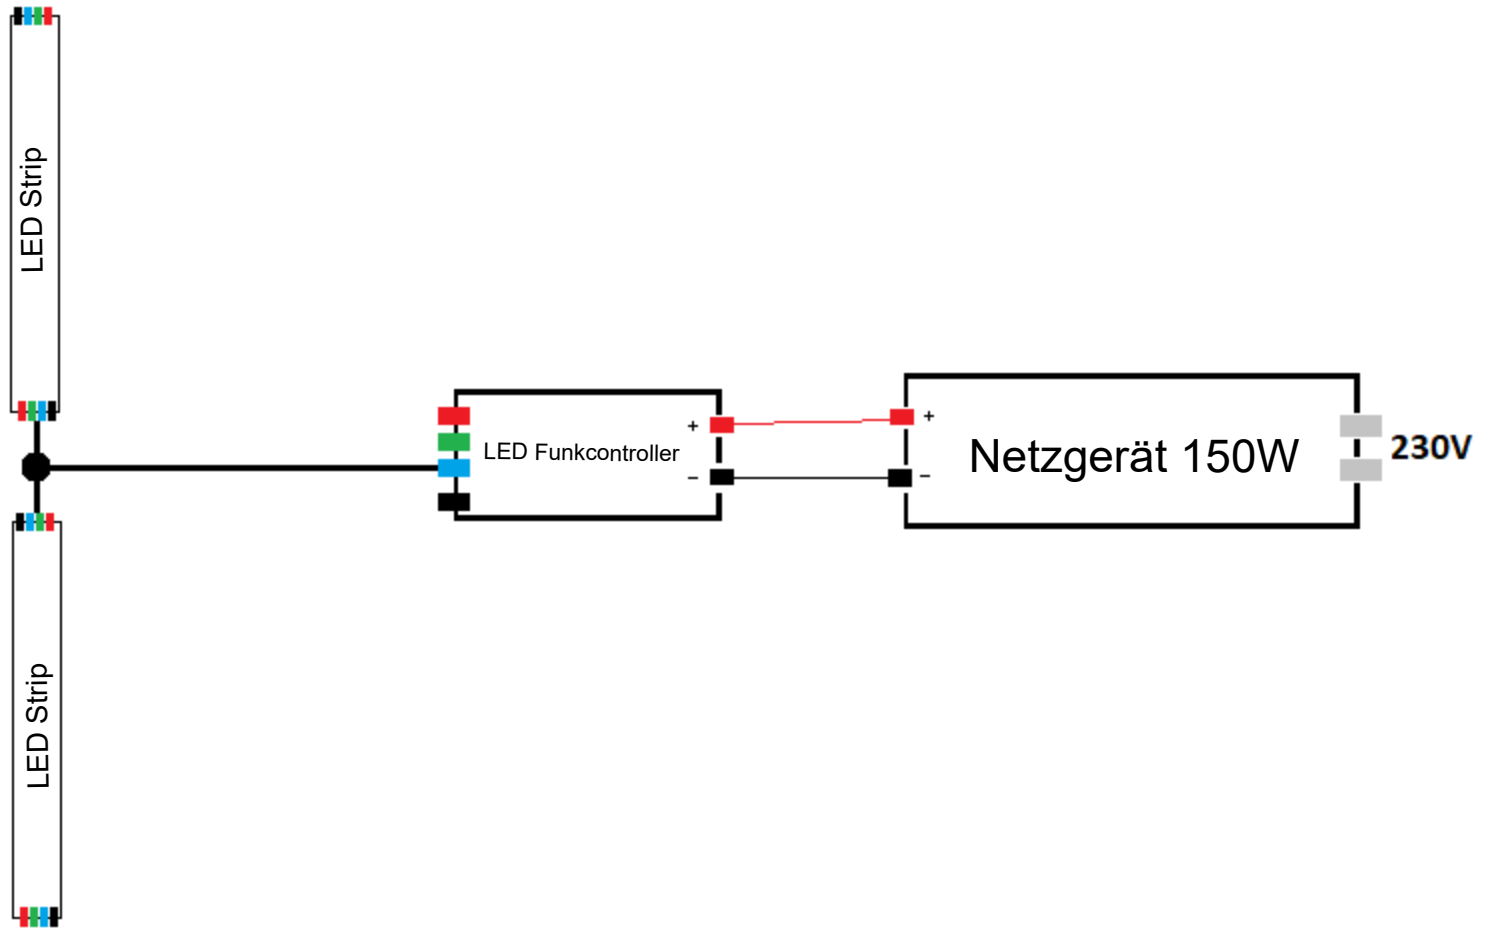

RGB LED SET - für trockener/feuchter Raum 1-2 m

RGB LED SET - für trockener/feuchter Raum 3-4 m

RGB LED SET - für trockener/feuchter Raum 5-6 m

RGB LED SET - für trockener/feuchter Raum 7-8 m

RGB LED SET - für trockener/feuchter Raum 9-10 m

RGB LED SET - für trockener/feuchter Raum 11-15 m

RGB LED SET - für trockener/feuchter Raum 16-20 m

RGB LED SET - für trockener/feuchter Raum 21-25 m

RGB LED SET - für trockener/feuchter Raum 26-30 m