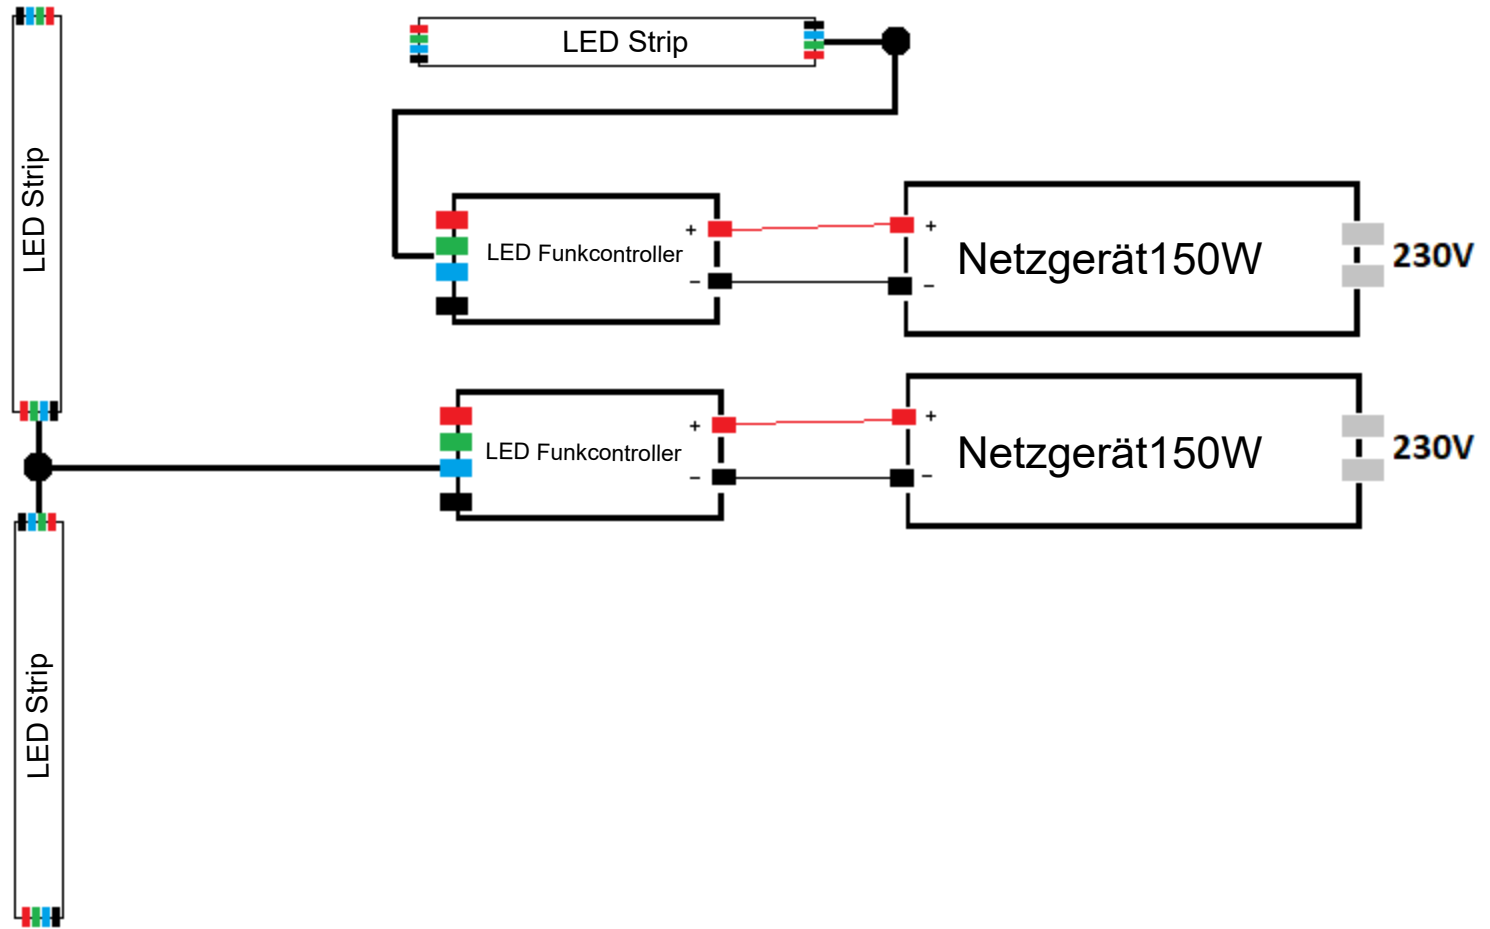

RGB LED SET - für trockener/feuchter Raum 1-2 m

RGB LED SET - für trockener/feuchter Raum 3-4 m

RGB LED SET - für trockener/feuchter Raum 5-6 m

RGB LED SET - für trockener/feuchter Raum 7-8 m

RGB LED SET - für trockener/feuchter Raum 9-10 m

RGB LED SET - für trockener/feuchter Raum 11-15 m

RGB LED SET - für trockener/feuchter Raum 16-20 m

RGB LED SET - für trockener/feuchter Raum 21-25 m

RGB LED SET - für trockener/feuchter Raum 26-30 m